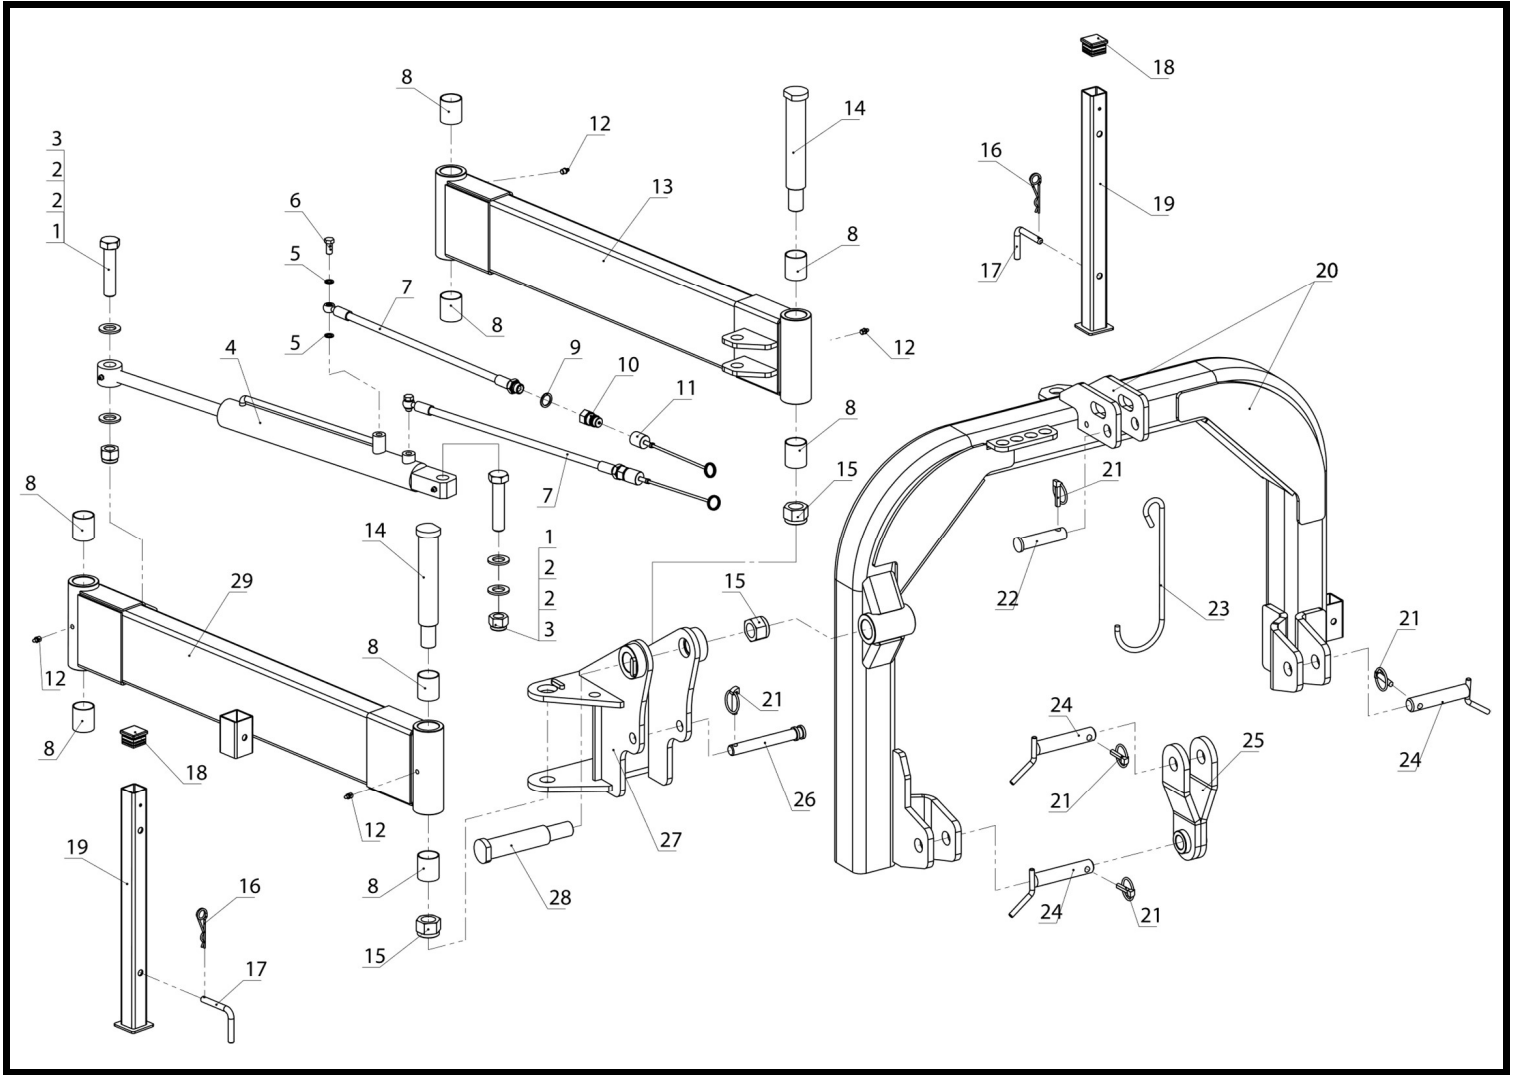

ASSEMBLY DRAWING LIST

KDL three-point linkage

Ser.No	Code	Name & Specification	Quantity	Remarks
1	B000059	Pultti M24x110	2	KDL, KDLP, KDS
2	W000019	Prikka 24	4	KDL, KDLP, KDS
3	N000036	Lukkomutteri M24 KDL/KDLP	2	KDL, KDLP, KDS
4	500004	Sivusuunnan kääntösylinteri KDL/KDLP	1	KDL, KDLP
5	200009	Usit-tiiviste 12	4	KDL, KDLP, KDS, KDX, KDXP, KMH, KMHP, RS, KSHP
6	200008	Banjopultti	2	KDL, KDLP, KDS, KDX, KDXP, KMH, KMHP, KSHP
7	500007	Letku 200	2	KDL, KDLP, KDS
8	200023	Laakeriholkki 40x44x50	8	KDX180-200, KDL, KDLP, KMH, KMHP, KSHP
9	200006	Usit-tiiviste G1/2	2	KDL, KDLP, KDS, KDX, KDXP, KMH, KMHP, KSHP
10	200005	Pikaliitin G1/2	2	KDL, KDLP, KDS, KDX, KDXP, KMH, KMHP, KSHP

KDL three-point linkage

Ser.No	Code	Name & Specification	Quantity	Remarks
11	200004	Pikaliittimen suoja	2	KDL, KDLP, KDS, KDX, KDXP, KMH, KMHP, KSHP
12	600078	Rasvanipat M10	4	KDL, KDLP, KDX, KDXP, KMHP, RS
13	500013	Sivusiirron palkki, vasen KDL	1	KDL
14	500014	Sivusiirron tappi (pitkä)	2	KDL, KDLP
15	N000040	Lukkomutteri M30x2	3	KDL, KDLP
16	000063	R-sokka halk. 3.5	2	KDL, KDLP, KDS, KM, KMHP, KS, KSP
17	000064	Tukijalan tappi	2	KDL, KDLP, KDS, KM, KMHP, KS, RS, KSP
18	500018	Tukijalan korkki	2	KDL, KDLP
19	500019	Tukijalka KDL	2	KDL
20	500020	KytKentäkolmio	1	KDL140-180
	500021	KytKentäkolmio	1	KDL200-220
21	100003	Rengassokka	5	KDL, KDLP, KDX, KDXP, KM, KMHP
22	400038	Ylempi työntövarren kiinnitystappi	1	KDL, KDX, KDXP
23	100002	Nivelakselin koukku	1	KDL, KDLP, KDS, KDX, KDXP, KM, KMHP, KSP
24	500025	Alempi työntövarren kiinnitystappi KDL	3	KDL
25	500026	Törmäyssuoja KDL	1	KDL
26	500027	Lukitustappi	1	KDL, KDLP
27	500028	Sivusiirron palkkien liitospalat KDL	1	KDL
28	500029	Liitospalan kiinnitystappi KDL/KDLP	1	KDL, KDLP
29	500030	Sivusiirron palkki, oikea KDL	1	KDL