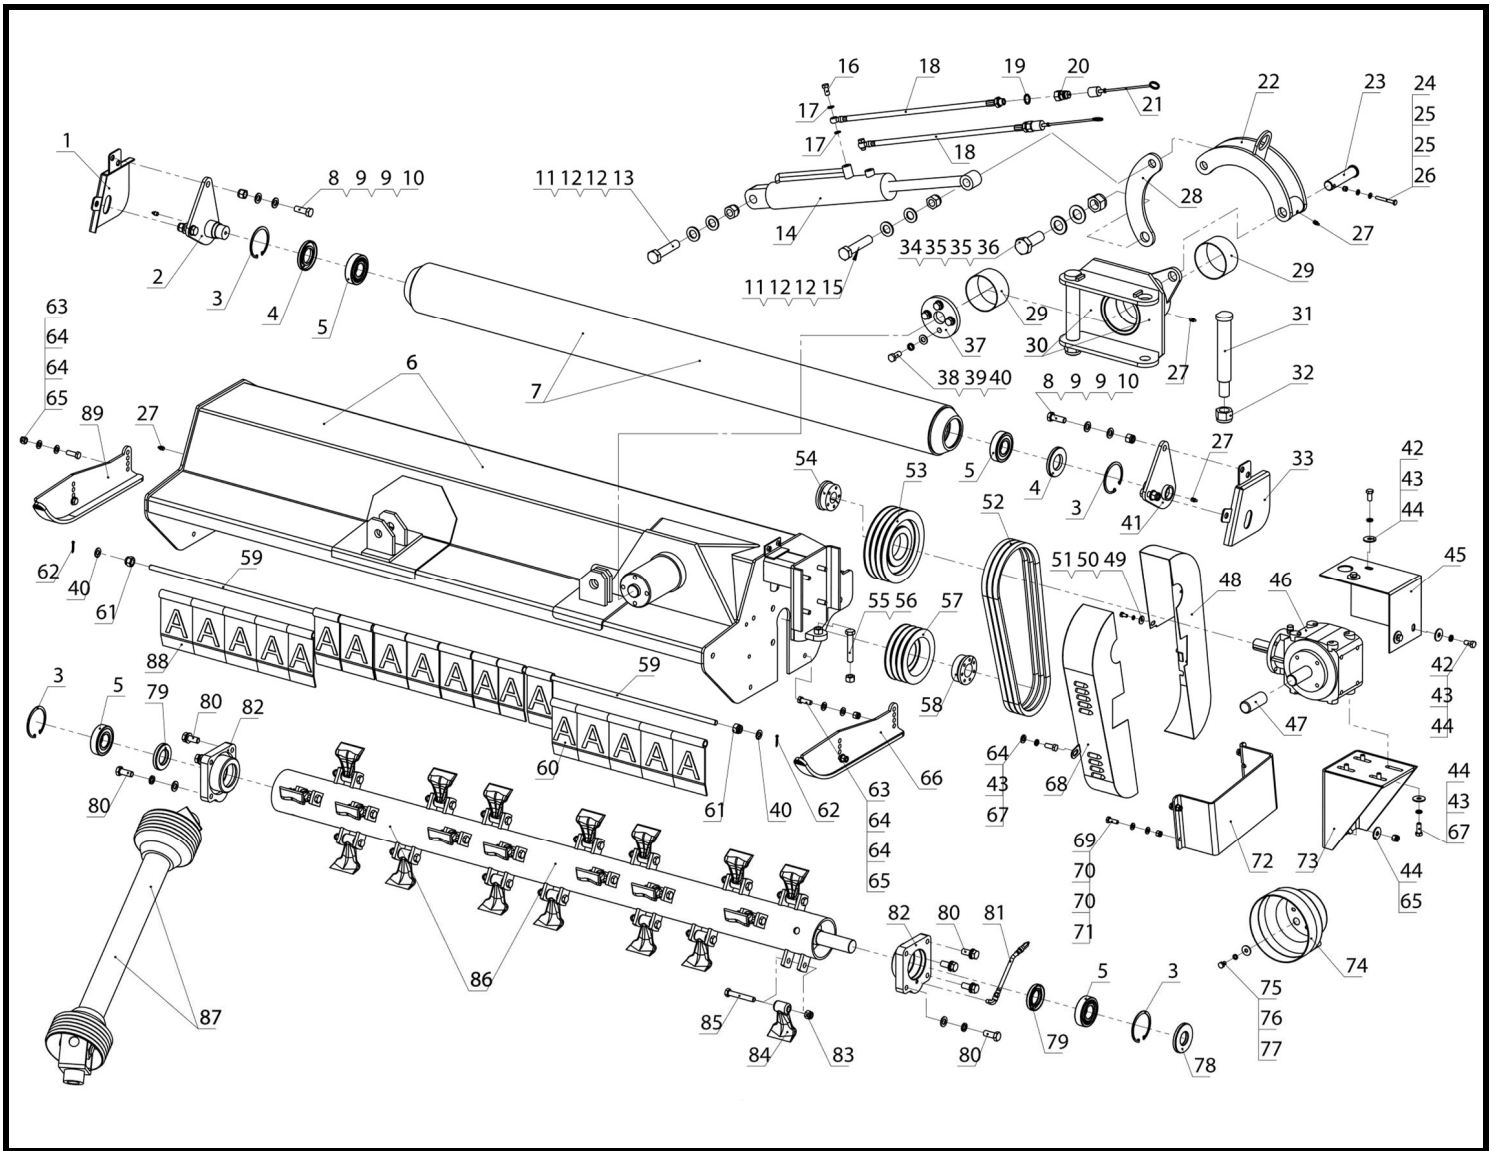

ASSEMBLY DRAWING LIST

KDL series				
Ser.No	Code	Name & Specification	Quantity	Remarks
1	400055	Oikean rullan suoja	1	KDL, KDX
2	500043	Takarullan kannake, oikea	1	KDL, KDX
3	S000010	Lukkosokka läpimitta 90	4	KDL, KDLP, KDX, KDXP
4	OS000008	Stefa 45x90x10	2	KDL, KDLP, KDX, KDXP
5	400063	Laakeri 6308-RZ	4	KDL, KDLP, KDX, KDXP
6	500047	Terälaitteen runko KDL140	1	KDL
	500048	Terälaitteen runko KDL160	1	KDL
	500049	Terälaitteen runko KDL180	1	KDL
	500050	Terälaitteen runko KDL200	1	KDL
	500051	Terälaitteen runko KDL220	1	KDL