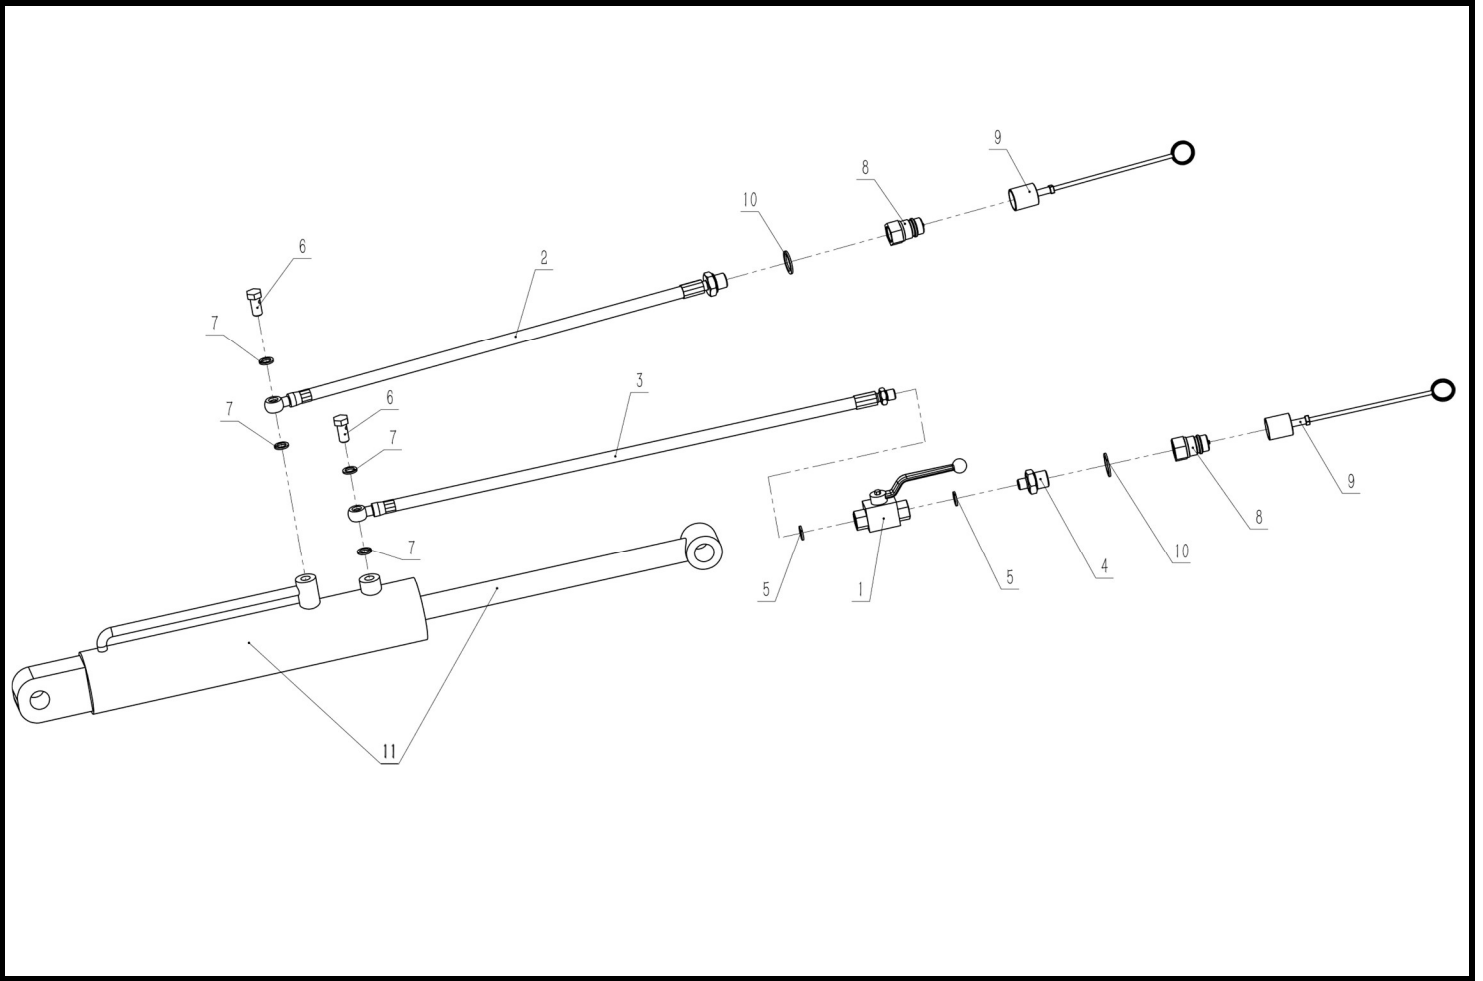

ASSEMBLY DRAWING LIST

KDL valve system				
Ser.No	Code	Name & Specification	Quantity	Remarks
1	500031	Hydrauliöljyn sulkuventtiili	1	KDL, KDLP
2	500032	Letku 3350	1	KDL, KDLP, KDS
3	500033	Hydrauliiletku	1	KDL, KDLP
4	500034	Adapteri (G1/2-G1/4)	1	KDL, KDLP
5	500035	Usit-tiiviste G1/4	2	KDL, KDLP
6	200008	Banjopultti	2	KDL, KDLP, KDS, KDX, KDXP, KMH, KMHP, KSHP
7	200009	Usit-tiiviste 12	4	KDL, KDLP, KDS, KDX, KDXP, KMH, KMHP, RS
8	200005	Pikaliitin G1/2	2	KDL, KDLP, KDS, KDX, KDXP, KMH, KMHP, KSHP
9	200004	Pikaliittimen suoja	2	KDL, KDLP, KDS, KDX, KDXP, KMH, KMHP, KSHP
10	200006	Usit-tiiviste G1/2	2	KDL, KDLP, KDS, KDX, KDXP, KMH, KMHP, KSHP
11	500041	Hydrauli sylinteri A KDL/KDLP	1	KDL, KDLP